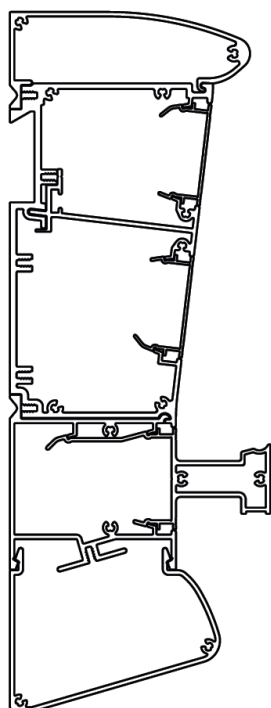

Alt det man forventer, der skal være i en sygehuskanal, såsom elektricitet, gas og svagstrøm er integreret i Concorde. Kanalen kan også leveres med integrerede løsninger til lys og IT.

Concorde består af et dansk produceret alu-profil med valgfri overfladebehandling. Sygehuskanalen kan også leveres som en vertikal løsning.

Concorde er opbygget for variable behov, stor fleksibilitet og enkel vedligeholdelse.

Teknisk data panel

Spænding: 230V/25A
Højde: 300 mm
Dybde: 116 mm til kulisseskinne
Vægt: 11,5 kg. Pr. meter
Matriale: Aluminium
Farve: Natur eloxeret
Hvid ral 9010
Hvid ral 9010 Fiji